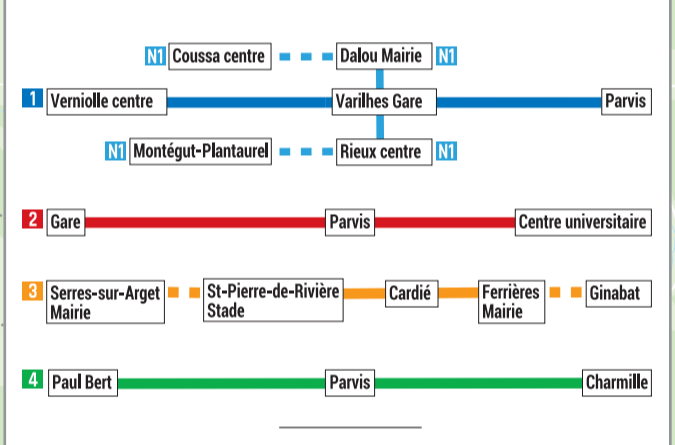

**Montégut-Plantaurel**  
Cazaux Loubens  
A partir de janvier 2023 circule uniquement le samedi

**Index des lignes**

**TAD Nord : 18 communes**

**TAD 3 destinations :**  
desserte du marché de Pamiers : samedi  
Varilhes Gare : mardi - jeudi  
Verniolle - Pamiers Zone commerciale : mercredi

**Aller :**  
départ Commune : 8h30  
arrivée destination : 9h00

**Retour :**  
départ Pamiers / Varilhes / Verniolle : 11h30 - 17h30  
arrivée Commune : 12h00 - 18h00

**TAD Sud : 23 communes**

**TAD 2 destinations :**  
Foix Gare : mardi - vendredi  
Foix Parvis : mardi - vendredi

**Aller :**  
départ Commune : 8h30  
arrivée Foix : 9h00

**Retour :**  
départ Foix : 11h30 - 17h30  
arrivée Commune : 12h00 - 18h00

**Légende**

- Terminus
- Arrêt dans les 2 sens
- Arrêt dans 1 sens
- Pôle d'échanges
- Desserte continue
- Correspondances Cars Régional Lio
- Hôtel de Ville
- Office de Tourisme
- Enseignement supérieur
- Collège / Lycée
- Théâtre / Salle de spectacle
- Cinéma
- Piscine
- Hôpital / Clinique
- Zone commerciale
- Zone artisanale / industrielle
- Gare TER
- Aire de covoiturage